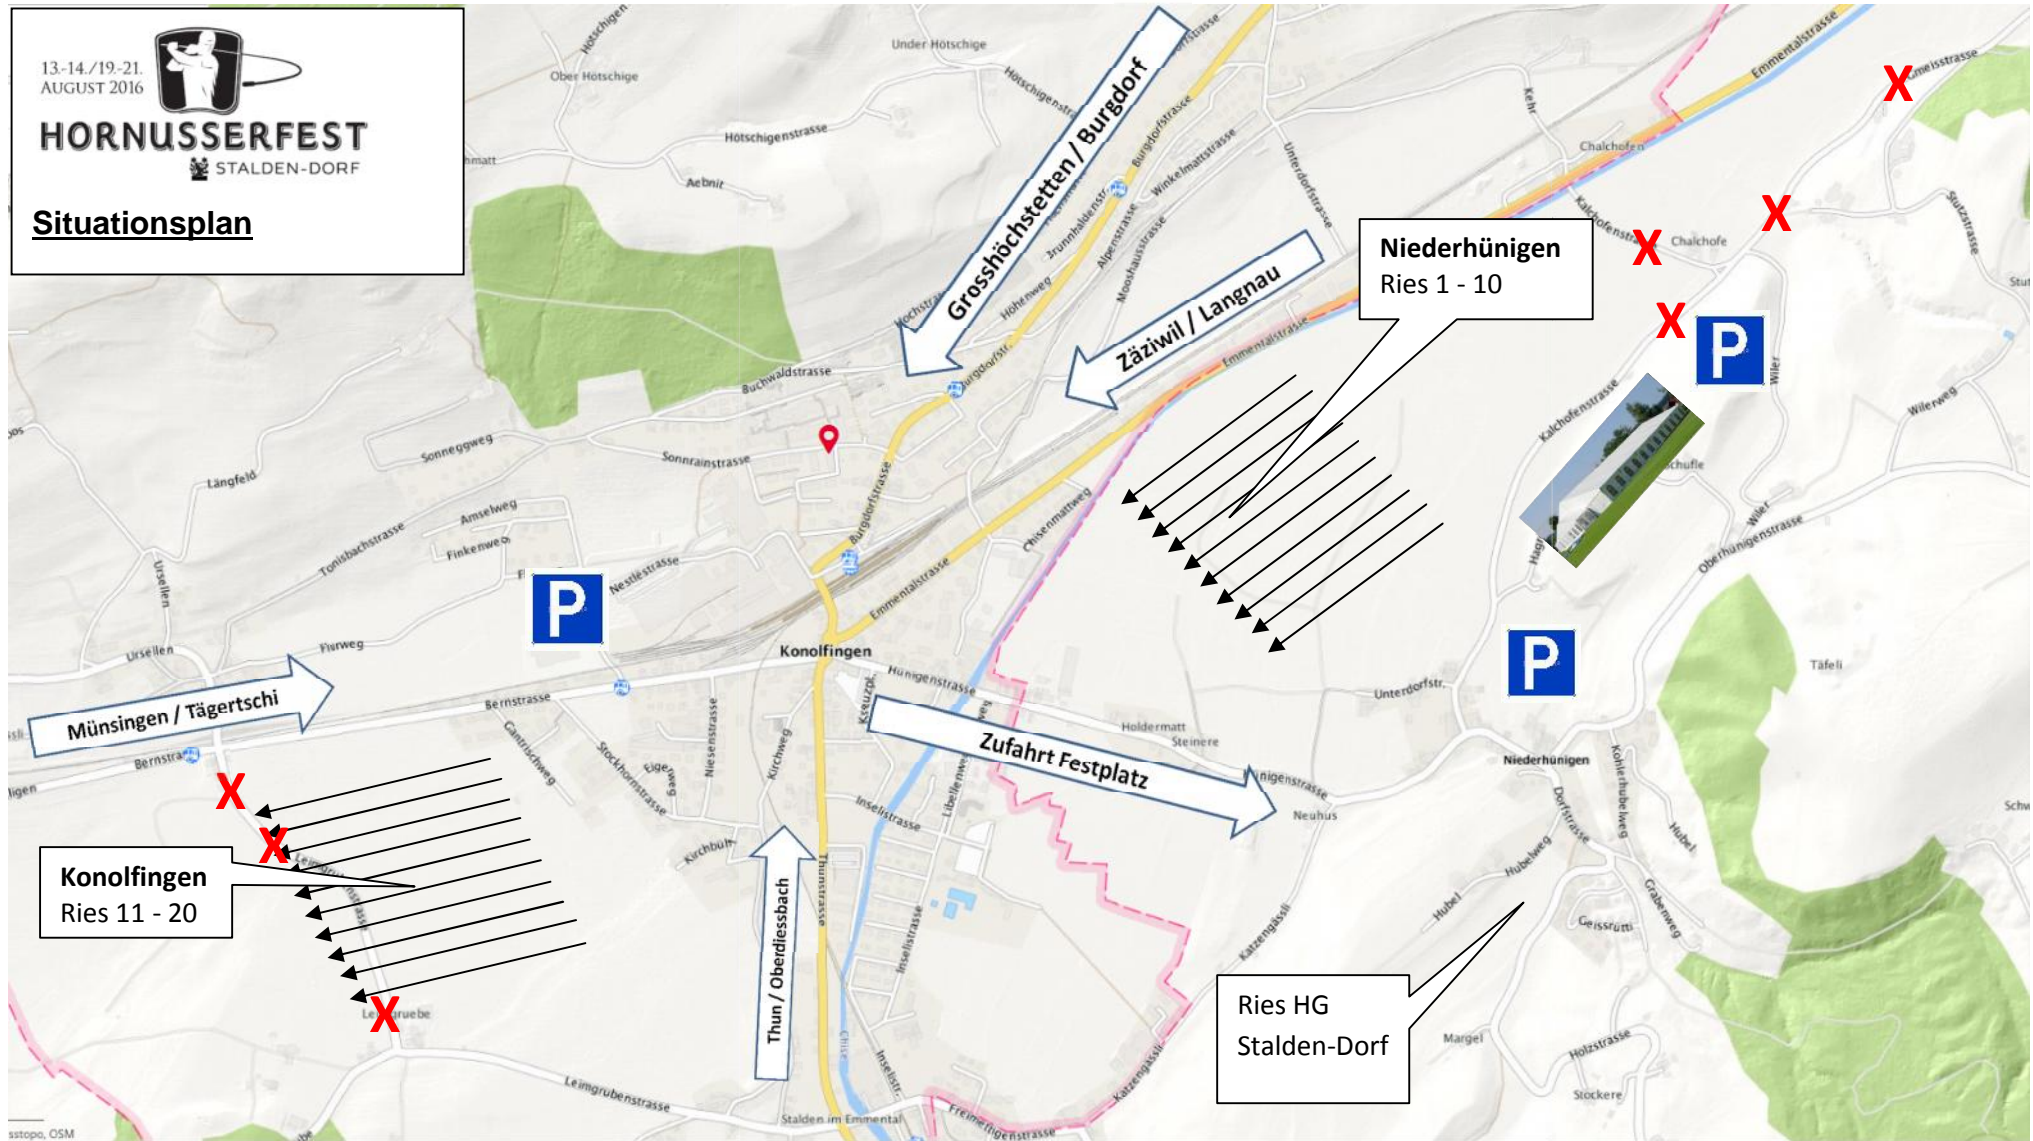

13-14./19-21.  
AUGUST 2016

# HORNUSSERFEST STALDEN-DORF

## Situationsplan

Zufahrt zum Festgelände Niederhünigen nur über Kreuzplatz – Hünigenstrasse möglich.

**X** = gesperrte Strassen / Zufahrten nur für Rettungsfahrzeuge und Fahrräder gestattet.